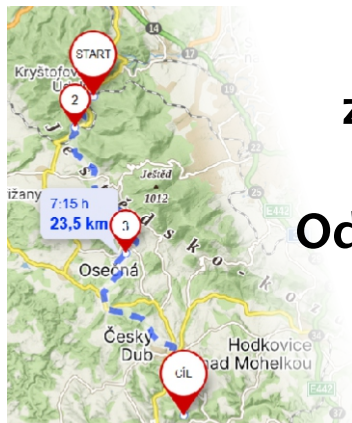

# Svatojakubská pout' LETAŘOVICE

## SOBOTA 29.7.2023

**PUTOVÁNÍ KE SVATÉMU JAKUBOVI**  
z Kryštofova Údolí do Letařovic - 23,5 km

**Odchod v 9:30 z Kryštofova Údolí od Orloje**  
(příjezd autobusu z Liberce v 8:50,  
vlak z Liberce 9:21)

## **poutní mše sv. 17:00**

po příchodu poutníků

po mši zpět do Českého Dubu cca 4 km,  
odjezd autobusu z Českého Dubu do Hodkovic a Liberce 19:40

---